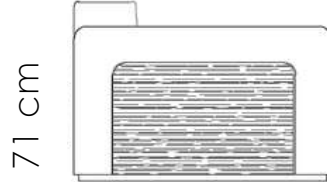

SIZES & CONFIGURATION

Onassis Sofa

W: at choice
D: 103 cm
H: 71 cm

27 cm

71 cm

103 cm

SEATING WIDTH

80 cm

98 cm

125 cm

CHAISE LONGUE

CORNER

POUFF

80 cm

98 cm

125 cm